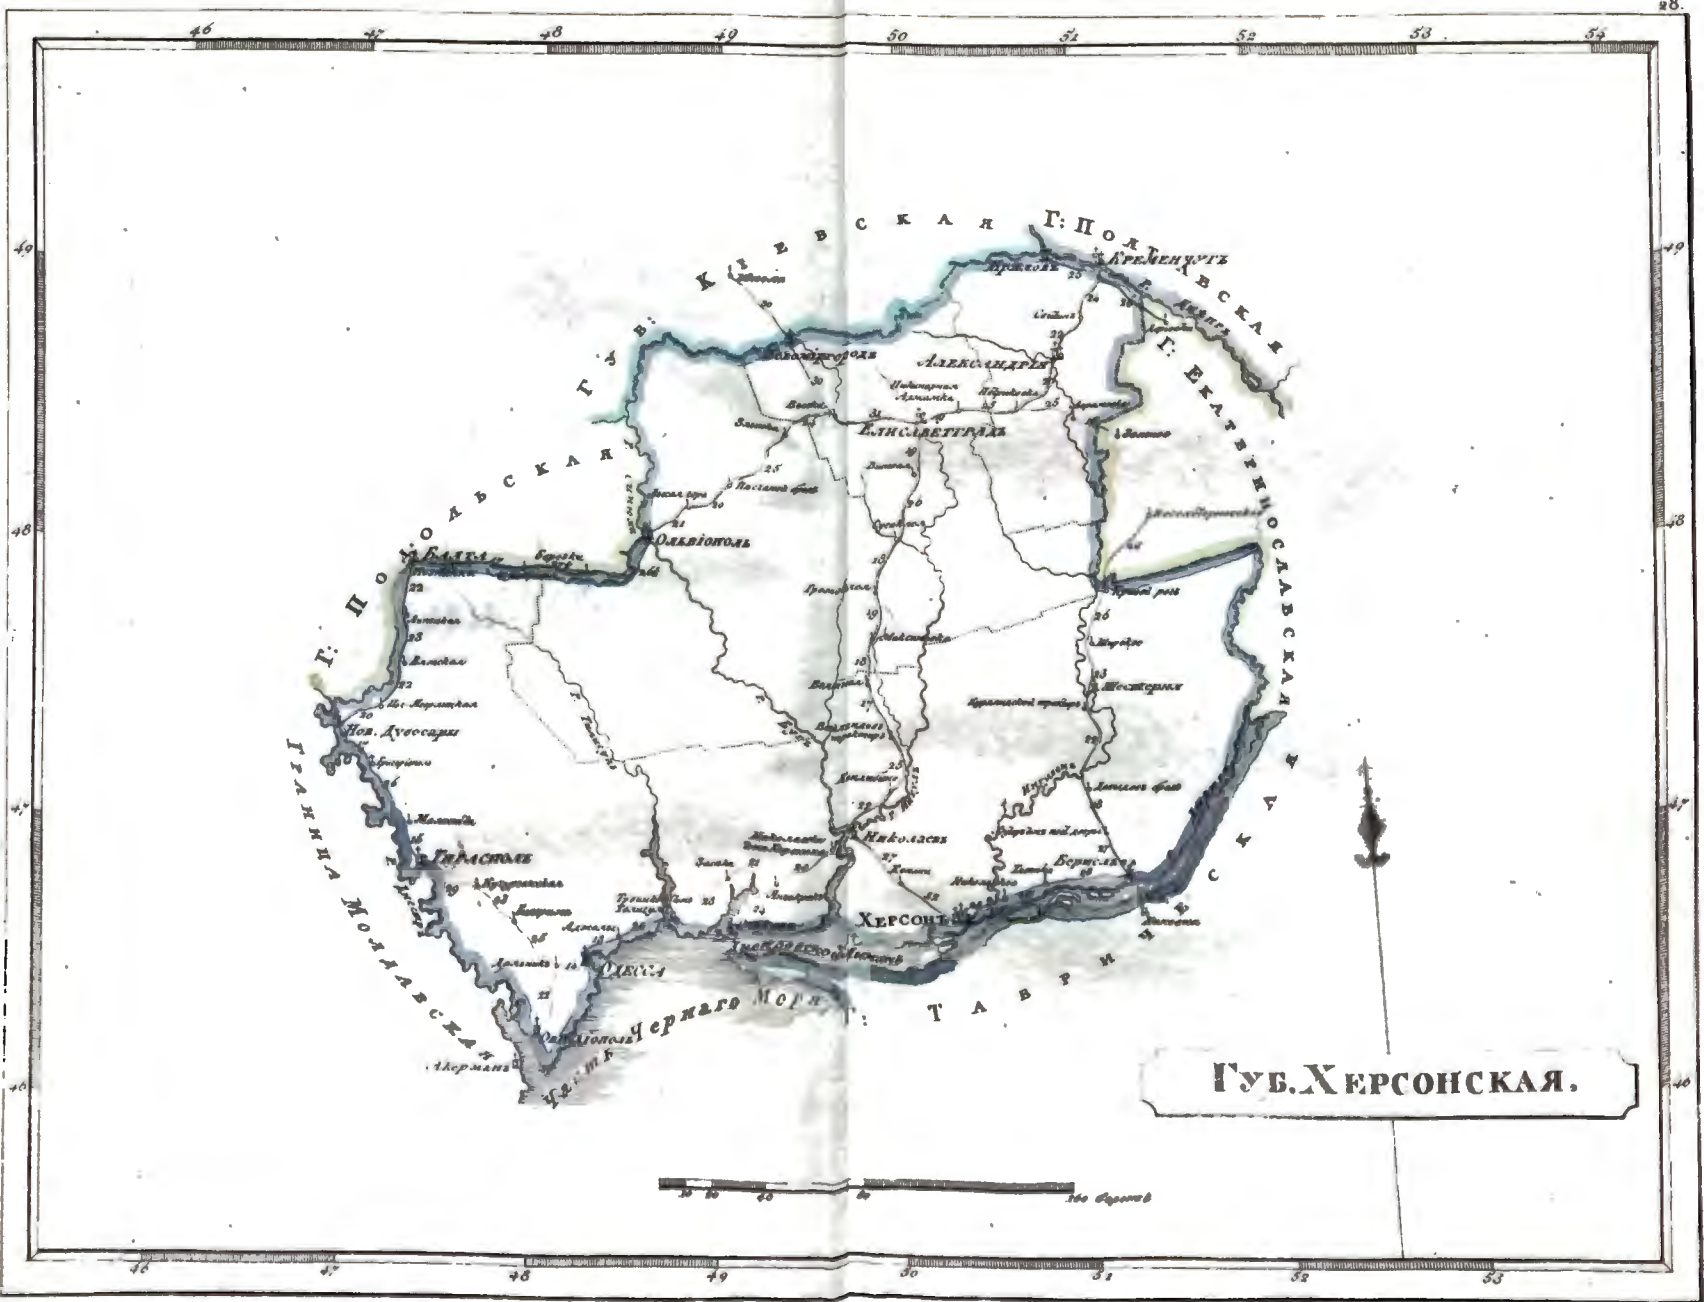

КАРМАННОЙ ПОЧТОВОЙ АТЛАСЪ

ВСЕЙ

РОССІЙСКОЙ ИМПЕРІИ

*РАЗДѢЛЕННОЙ НА ГУБЕРНІИ*

съ показаніемъ

главныхъ почтовыхъ дорогъ

---

*Сочиненъ гравируванъ и печатанъ  
въ 1808 году*

# Губ: Полтавская Харьковская и Екатеринославская

**И.С.В.**

**ICLB**

**И.И.В.**

**И.С.В.**

**И.И.В.**

**ГЕНЕРАЛЬНАЯ КАРТА**  
**ЦЕЛЫХ ЧАСТЕЙ**  
**РОССИЙСКОЙ ИМПЕРИИ**  
 раздѣленная на Губерніи.

Открыт. Окружно ОРЕХОВЪ: 20