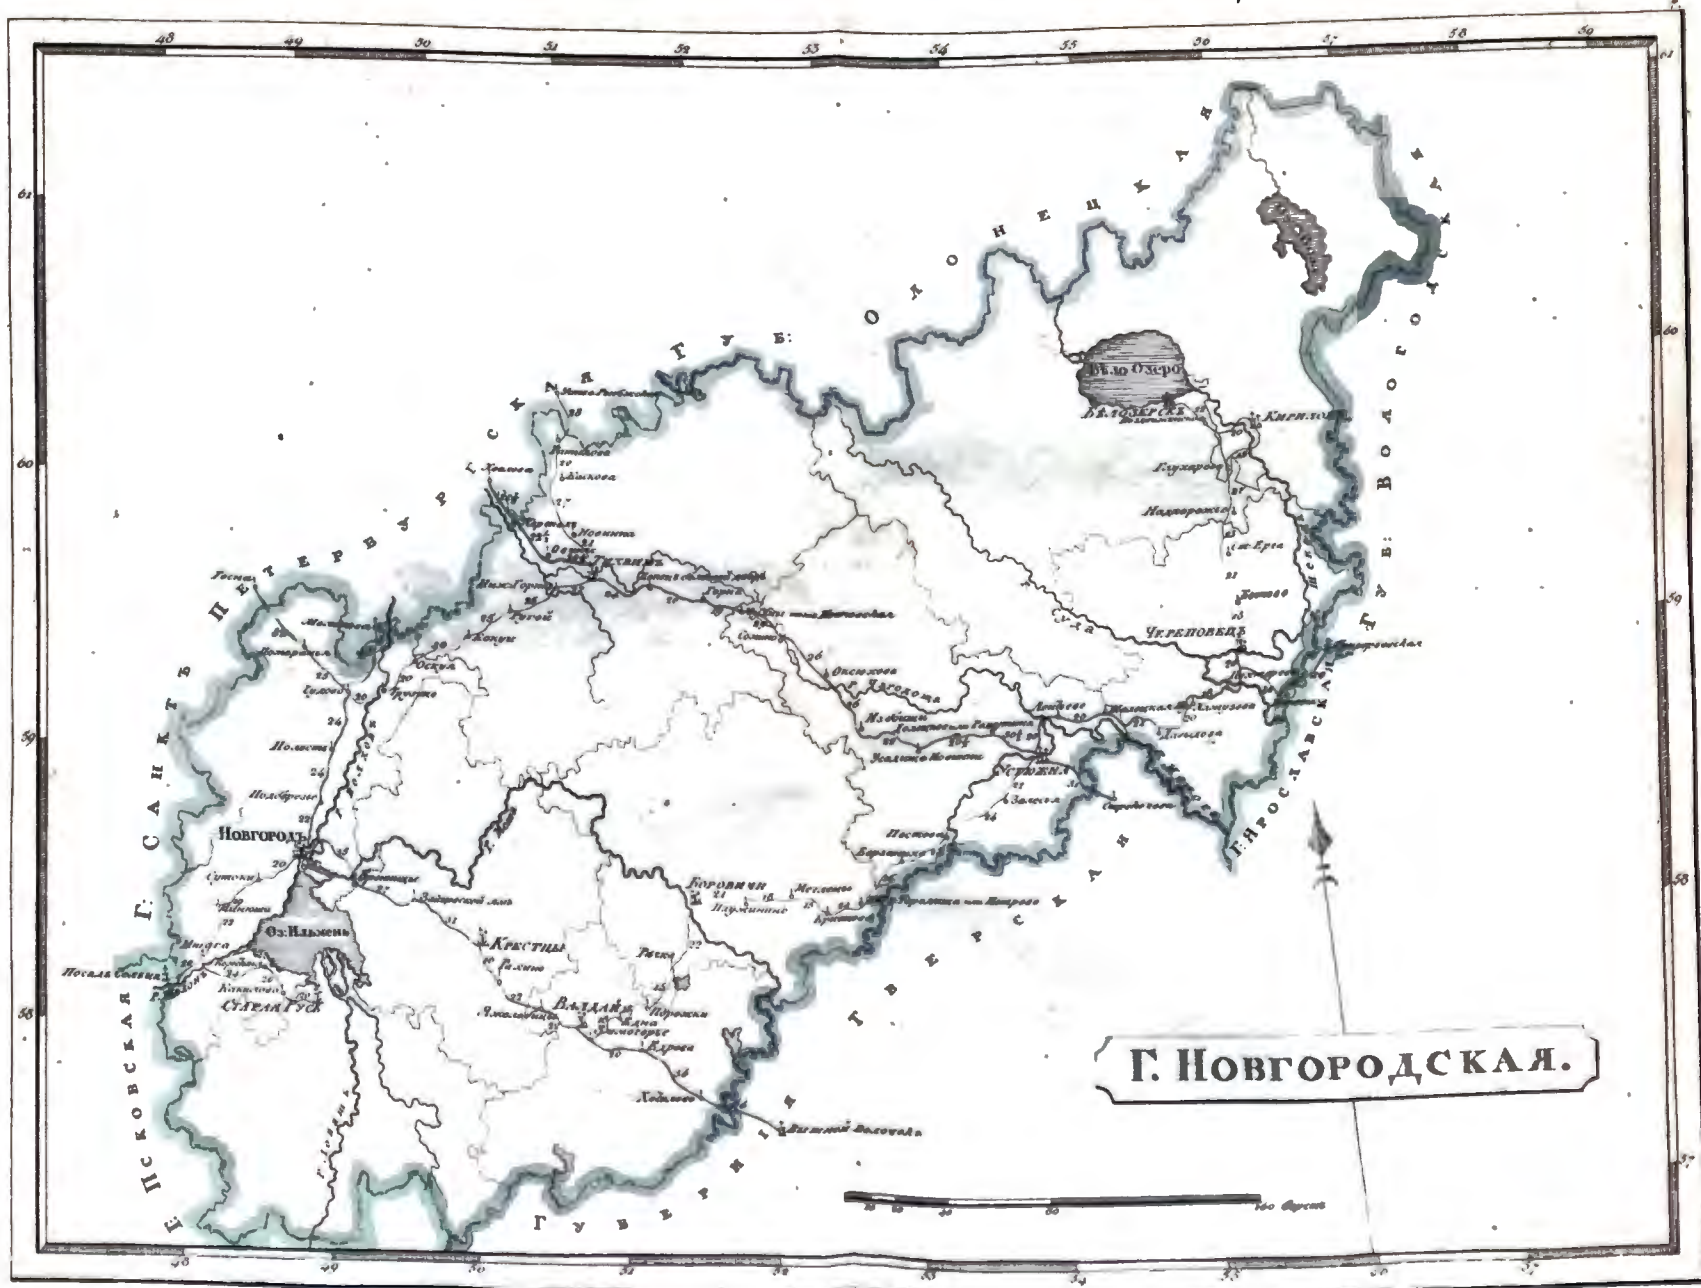

Г. НОВГОРОДСКАЯ.