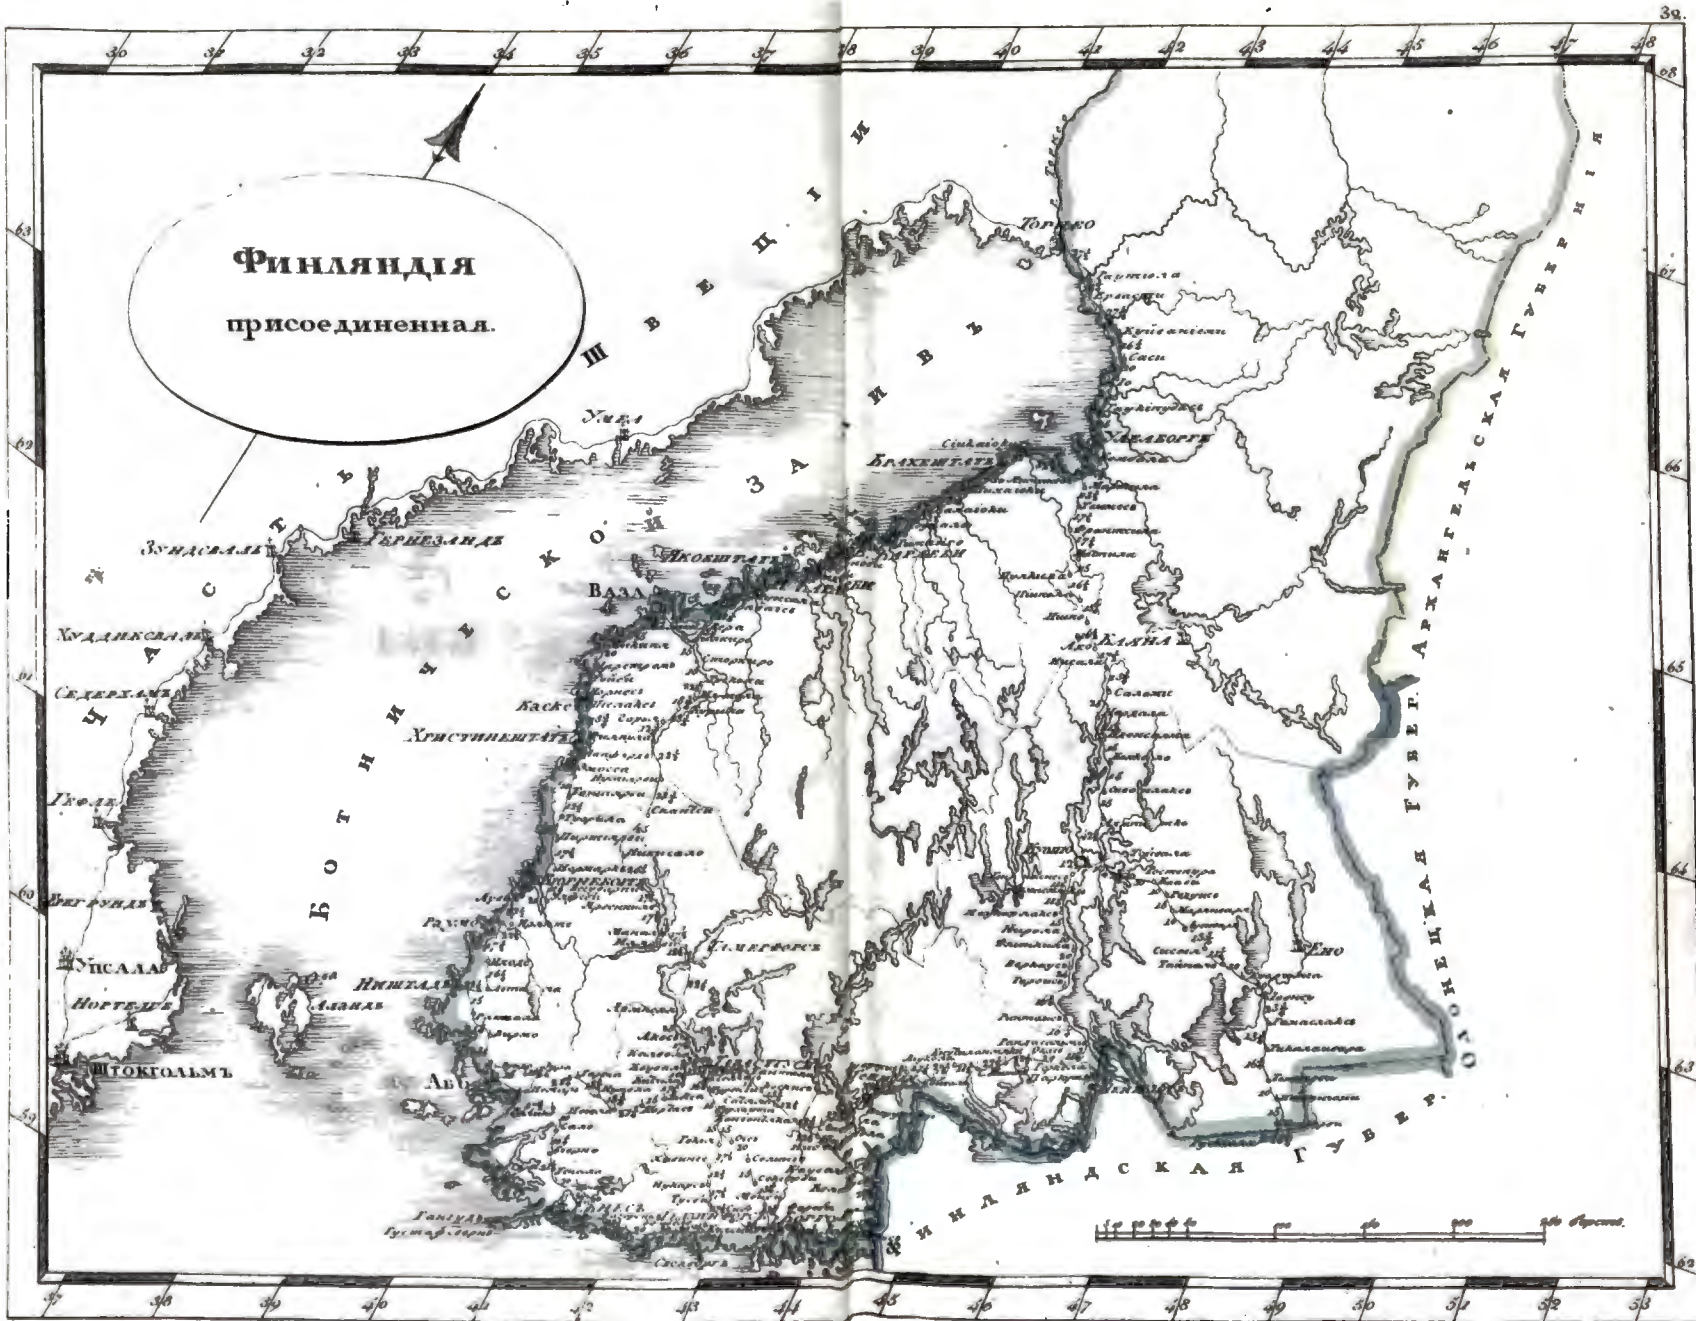

КАРМАННОЙ ПОЧТОВОЙ АТЛАСЪ

ВСЕЙ

РОССІЙСКОЙ ИМПЕРІИ

*РАЗДѢЛЕННОЙ НА ГУБЕРНІИ*

съ показаніемъ

главныхъ почтовыхъ дорогъ

---

*Сочиненъ гравируванъ и печатанъ  
въ 1808 году*

# Губ: Полтавская Харьковская и Екатеринославская

**И.С.В.**

**ICLB**

**И.И.В.**

**И.С.В.**

**И.И.В.**

**ГЕНЕРАЛЬНАЯ КАРТА**  
**ЦЕЛЫХ ЧАСТЕЙ**  
**РОССИЙСКОЙ ИМПЕРИИ**  
 раздѣленная на Губерніи.

Открыт. Окружно ОРЕХОВЪ: 20