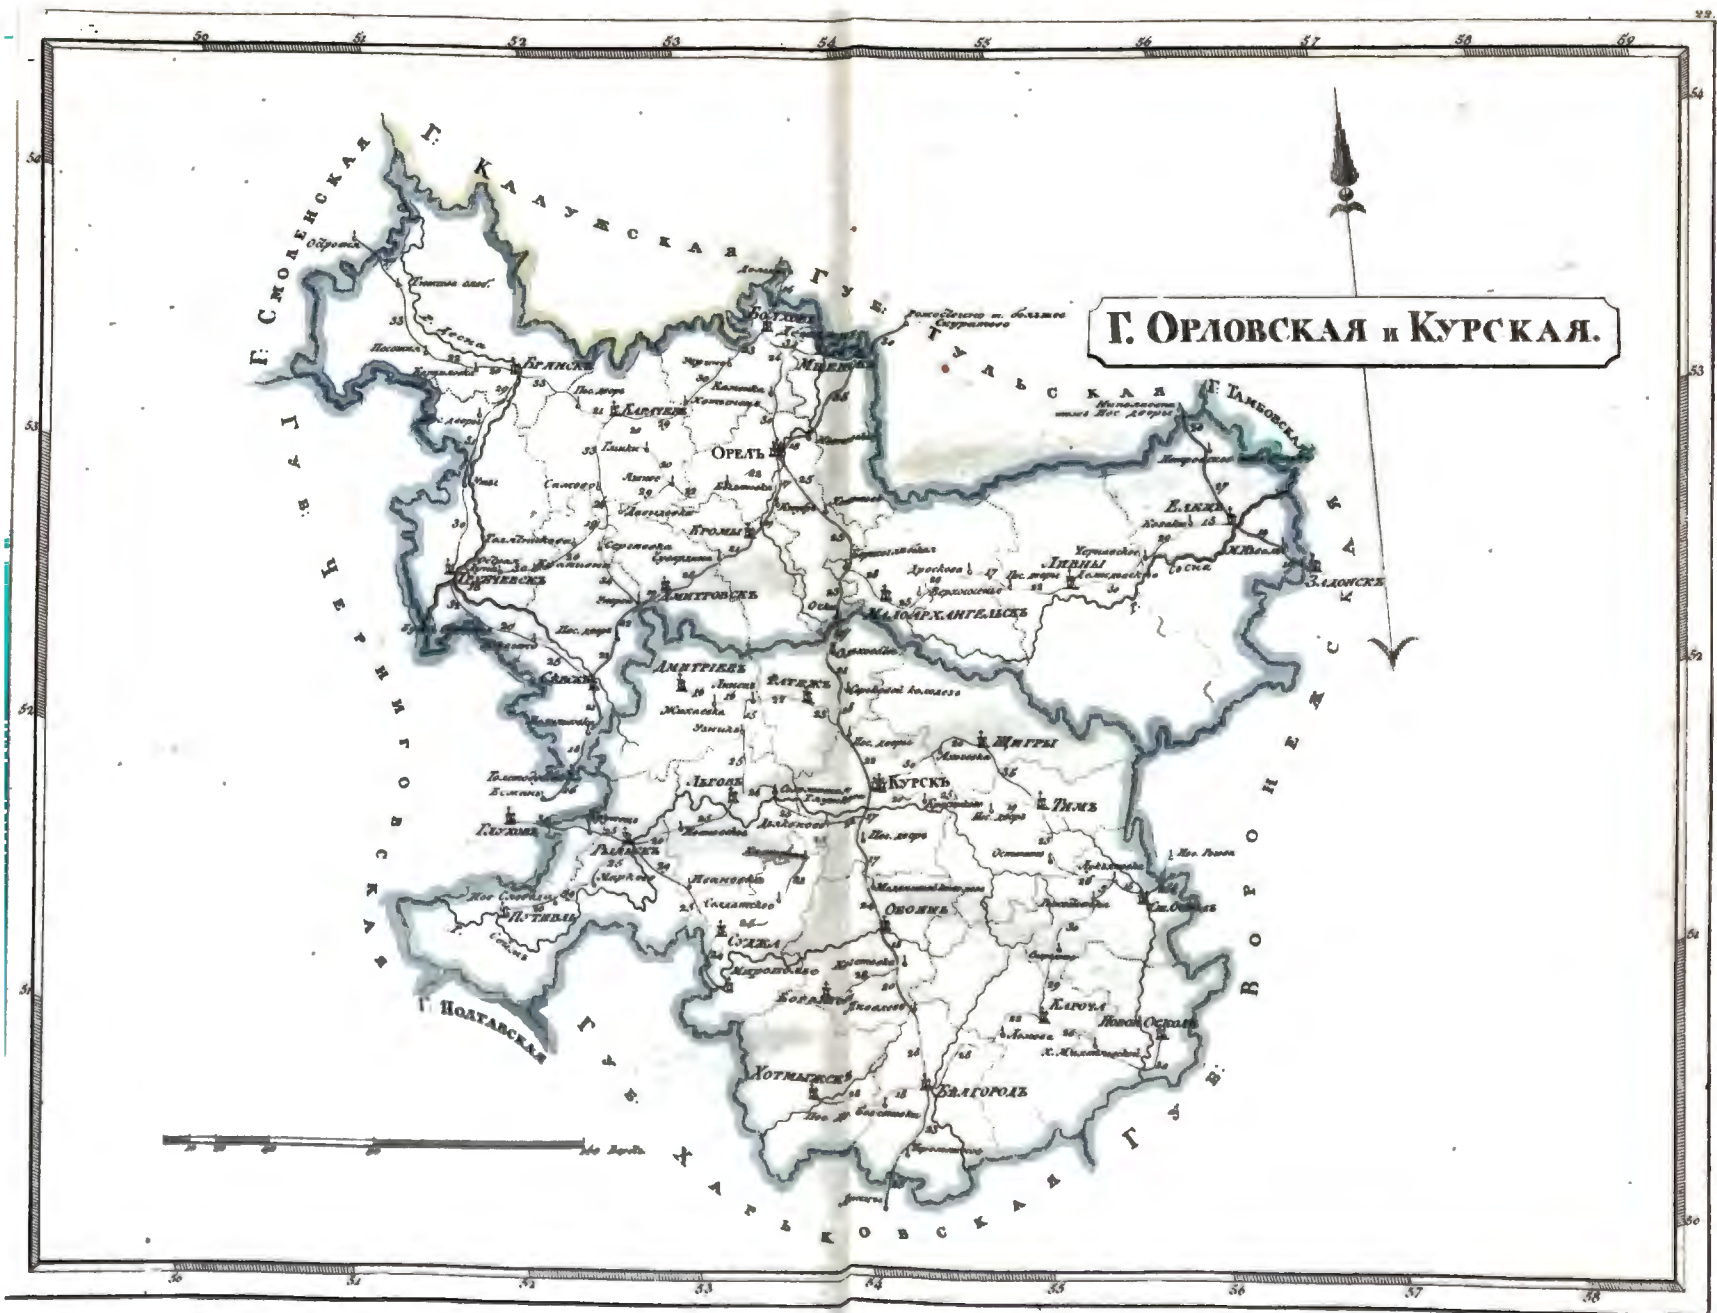

Г. ОРЛОВСКАЯ И КУРСКАЯ.