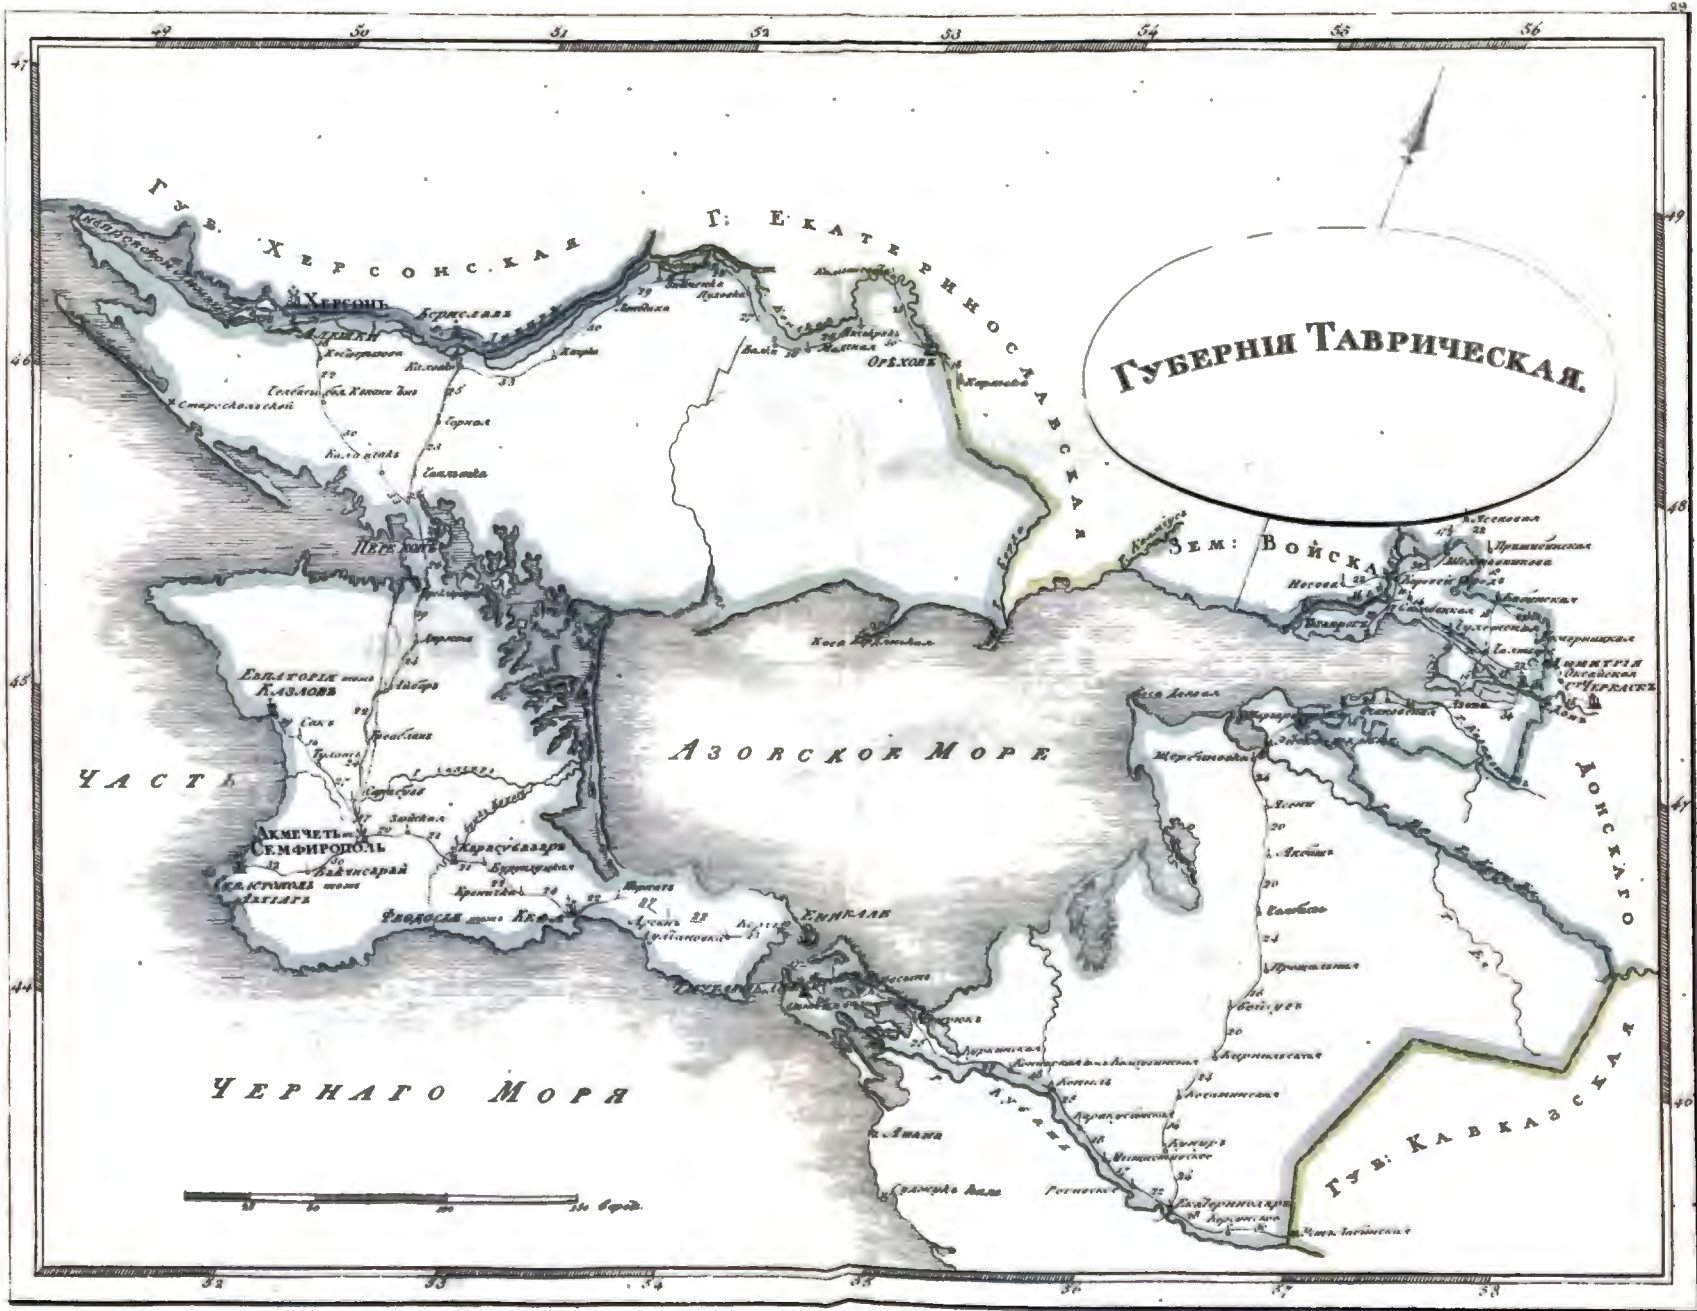

КАРМАННОЙ ПОЧТОВОЙ АТЛАСЪ

ВСЕЙ

РОССІЙСКОЙ ИМПЕРІИ

*РАЗДѢЛЕННОЙ НА ГУБЕРНІИ*

съ показаніемъ

главныхъ почтовыхъ дорогъ

---

*Сочиненъ гравируванъ и печатанъ  
въ 1808 году*

# Губ: Полтавская Харьковская и Екатеринославская

**И.С.В.**

**ICLB**

**И.И.В.**

**И.С.В.**

**И.И.В.**

**ГЕНЕРАЛЬНАЯ КАРТА**  
**ЦЕЛЫХ ЧАСТЕЙ**  
**РОССИЙСКОЙ ИМПЕРИИ**  
 раздѣленная на Губерніи.

Открыт. Окружно ОРЕХОВЪ: 20