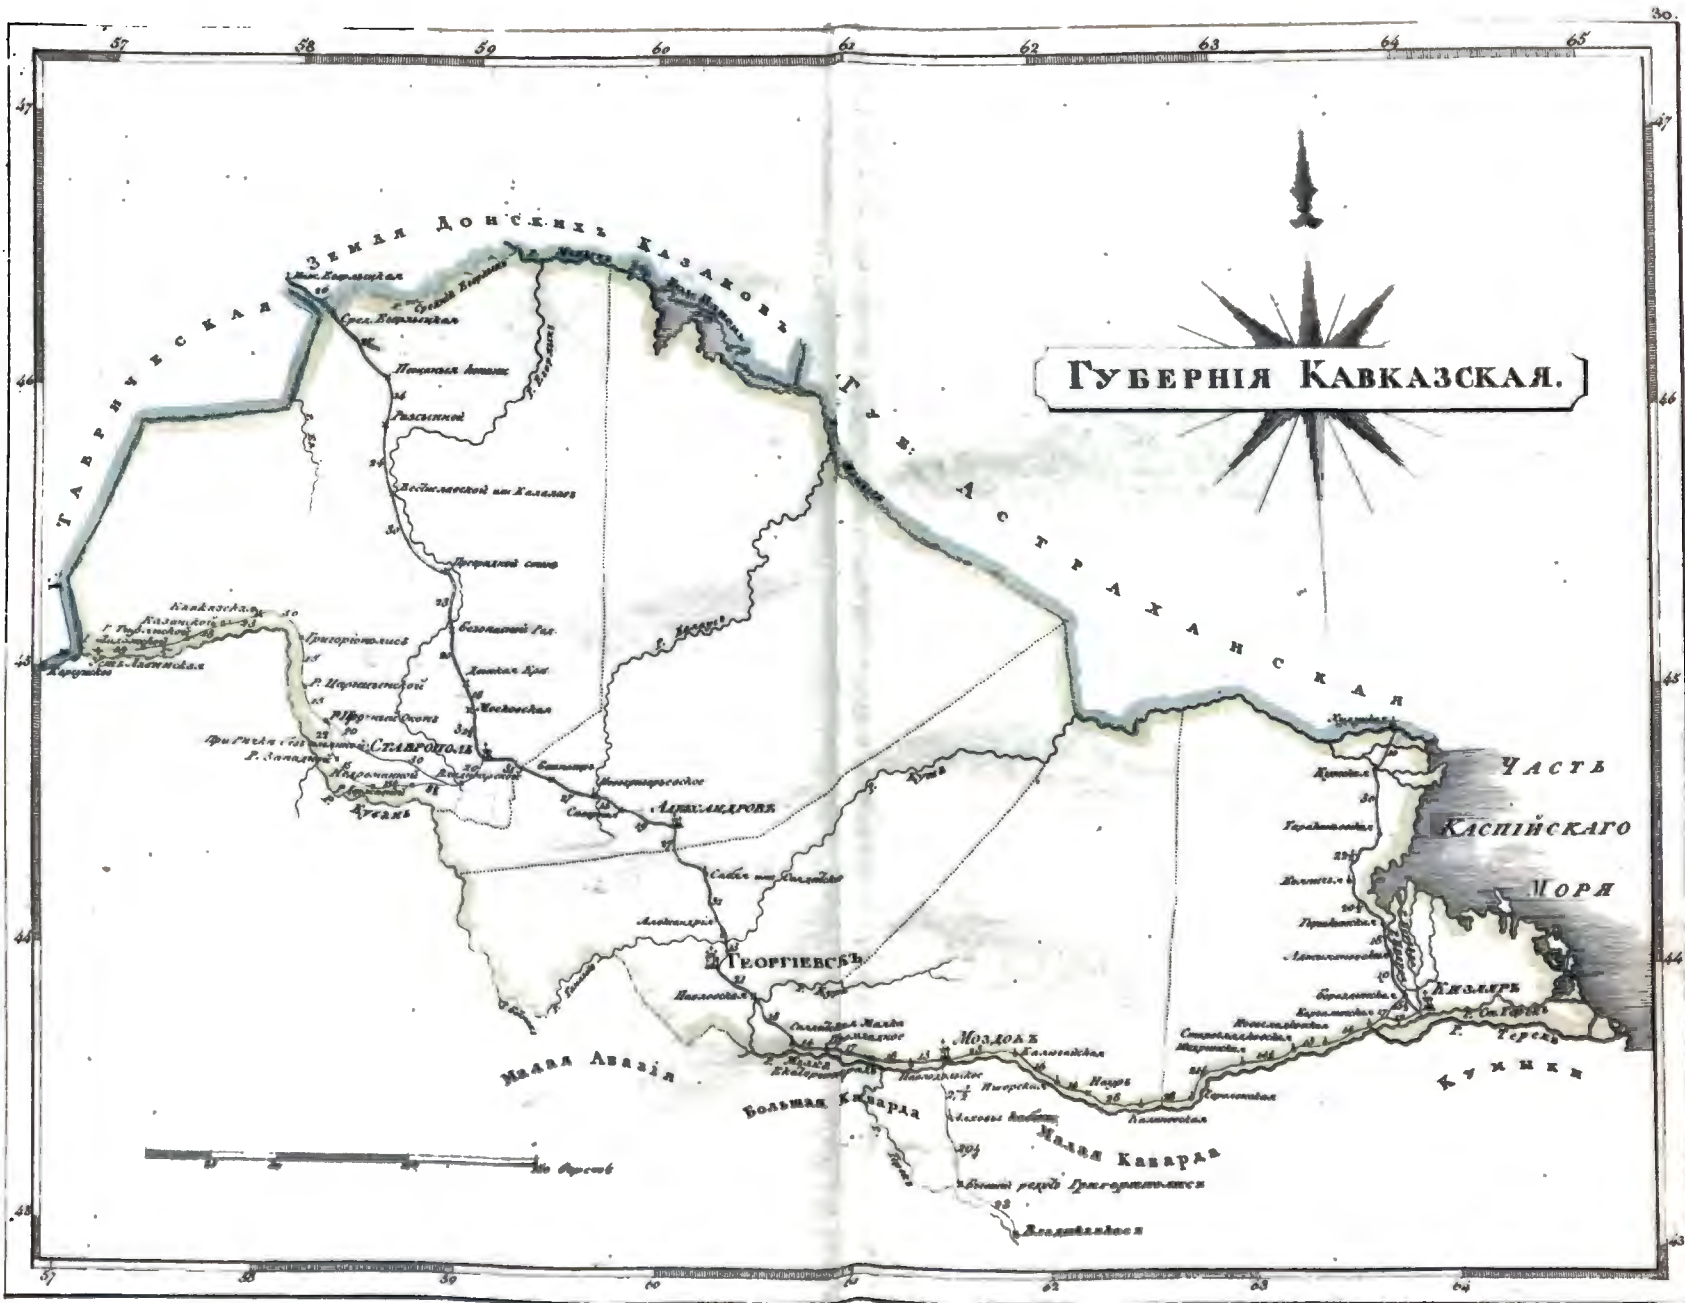

КАРМАННОЙ ПОЧТОВОЙ АТЛАСЪ

ВСЕЙ

РОССІЙСКОЙ ИМПЕРІИ

*РАЗДѢЛЕННОЙ НА ГУБЕРНІИ*

съ показаніемъ

главныхъ почтовыхъ дорогъ

---

*Сочиненъ гравируванъ и печатанъ  
въ 1808 году*

# Губ: Полтавская Харьковская и Екатеринославская

**И.С.В.**

**ICLB**

**И.И.В.**

**И.С.В.**

**И.И.В.**

**ГЕНЕРАЛЬНАЯ КАРТА**  
**ЦЕЛЫХ ЧАСТЕЙ**  
**РОССИЙСКОЙ ИМПЕРИИ**  
 раздѣленная на Губерніи.

Открыт. Окружно ОРЕХОВЪ: 20