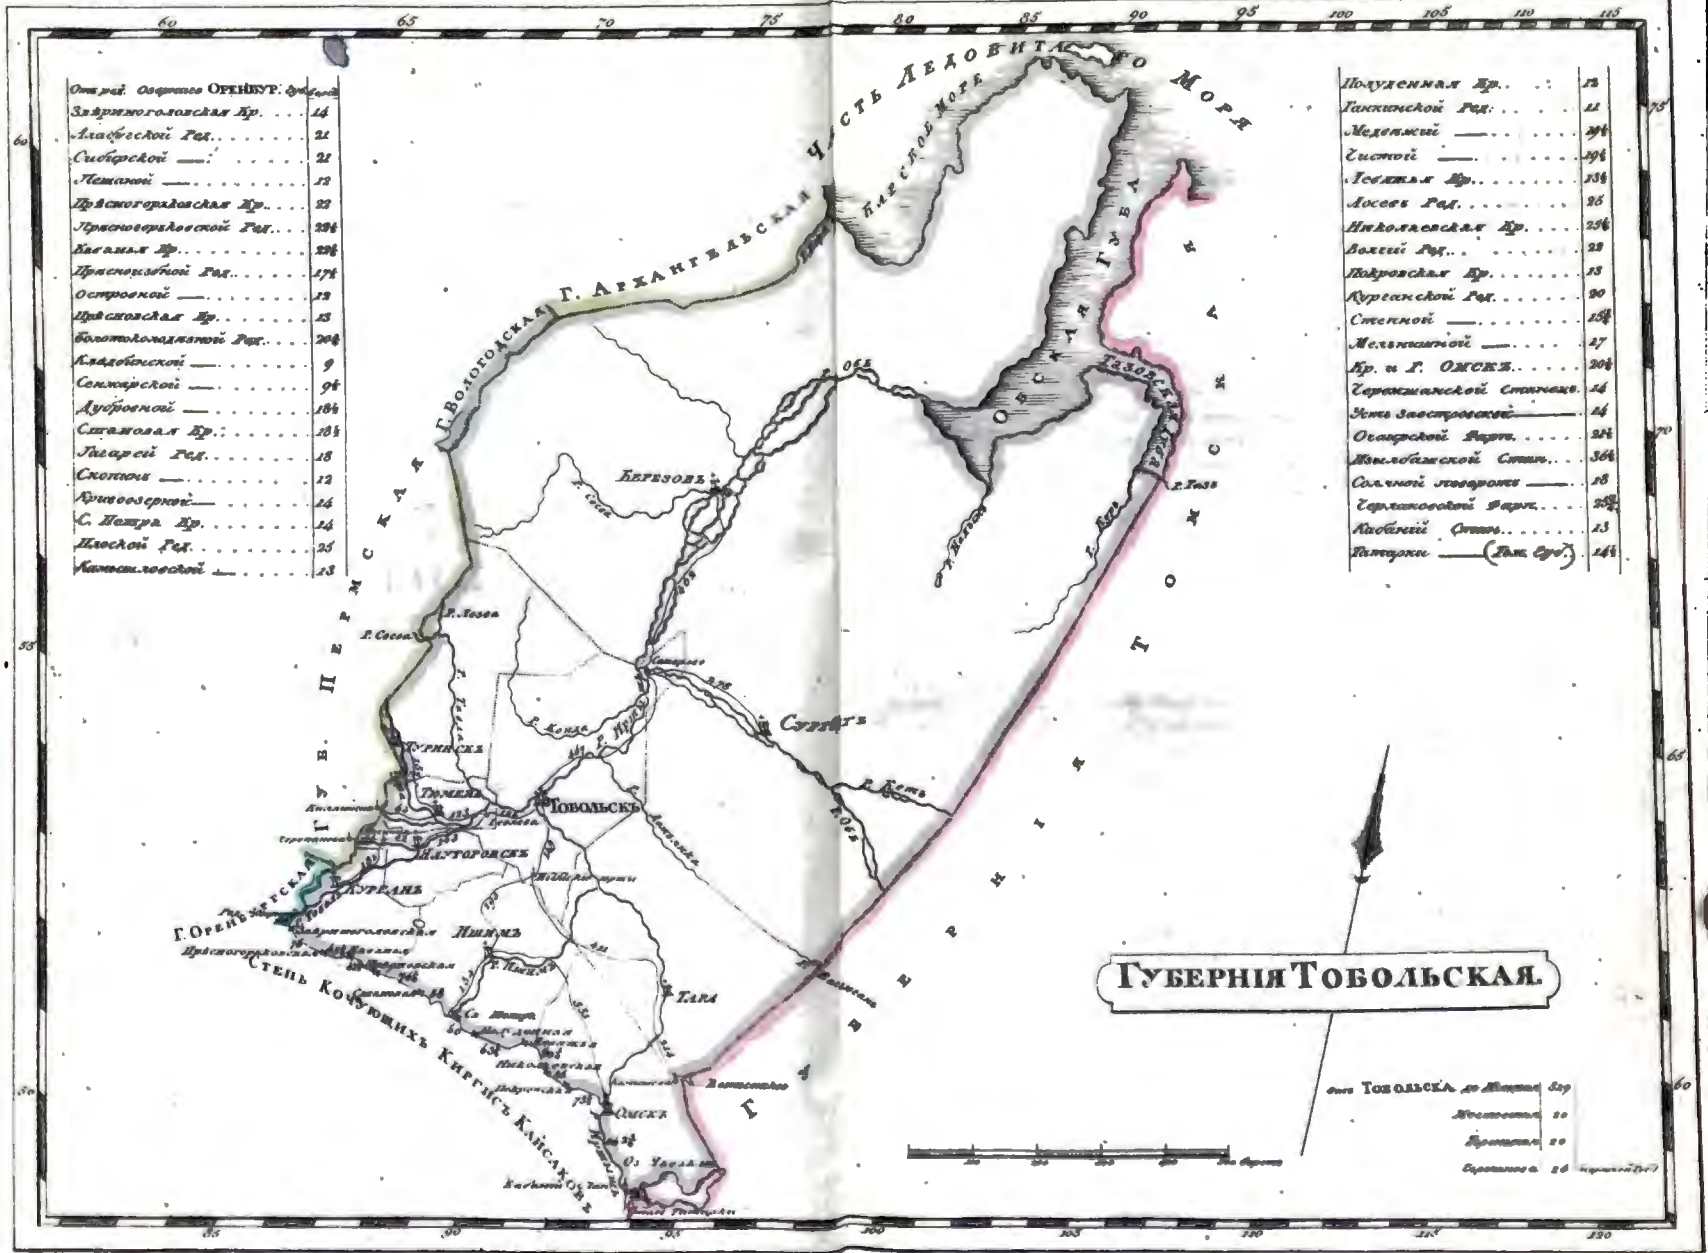

КАРМАННОЙ ПОЧТОВОЙ АТЛАСЪ

ВСЕЙ

РОССІЙСКОЙ ИМПЕРІИ

*РАЗДѢЛЕННОЙ НА ГУБЕРНІИ*

съ показаніемъ

главныхъ почтовыхъ дорогъ

---

*Сочиненъ гравируванъ и печатанъ  
въ 1808 году*

# Губ: Полтавская Харьковская и Екатеринославская

**И.С.В.**

**ICLB**

**И.И.В.**

**И.С.В.**

**И.И.В.**

**ГЕНЕРАЛЬНАЯ КАРТА**  
**ЦЕЛЫХ ЧАСТЕЙ**  
**РОССИЙСКОЙ ИМПЕРИИ**  
 раздѣленная на Губерніи.

Открыт. Окружно ОРЕХОВЪ: 20